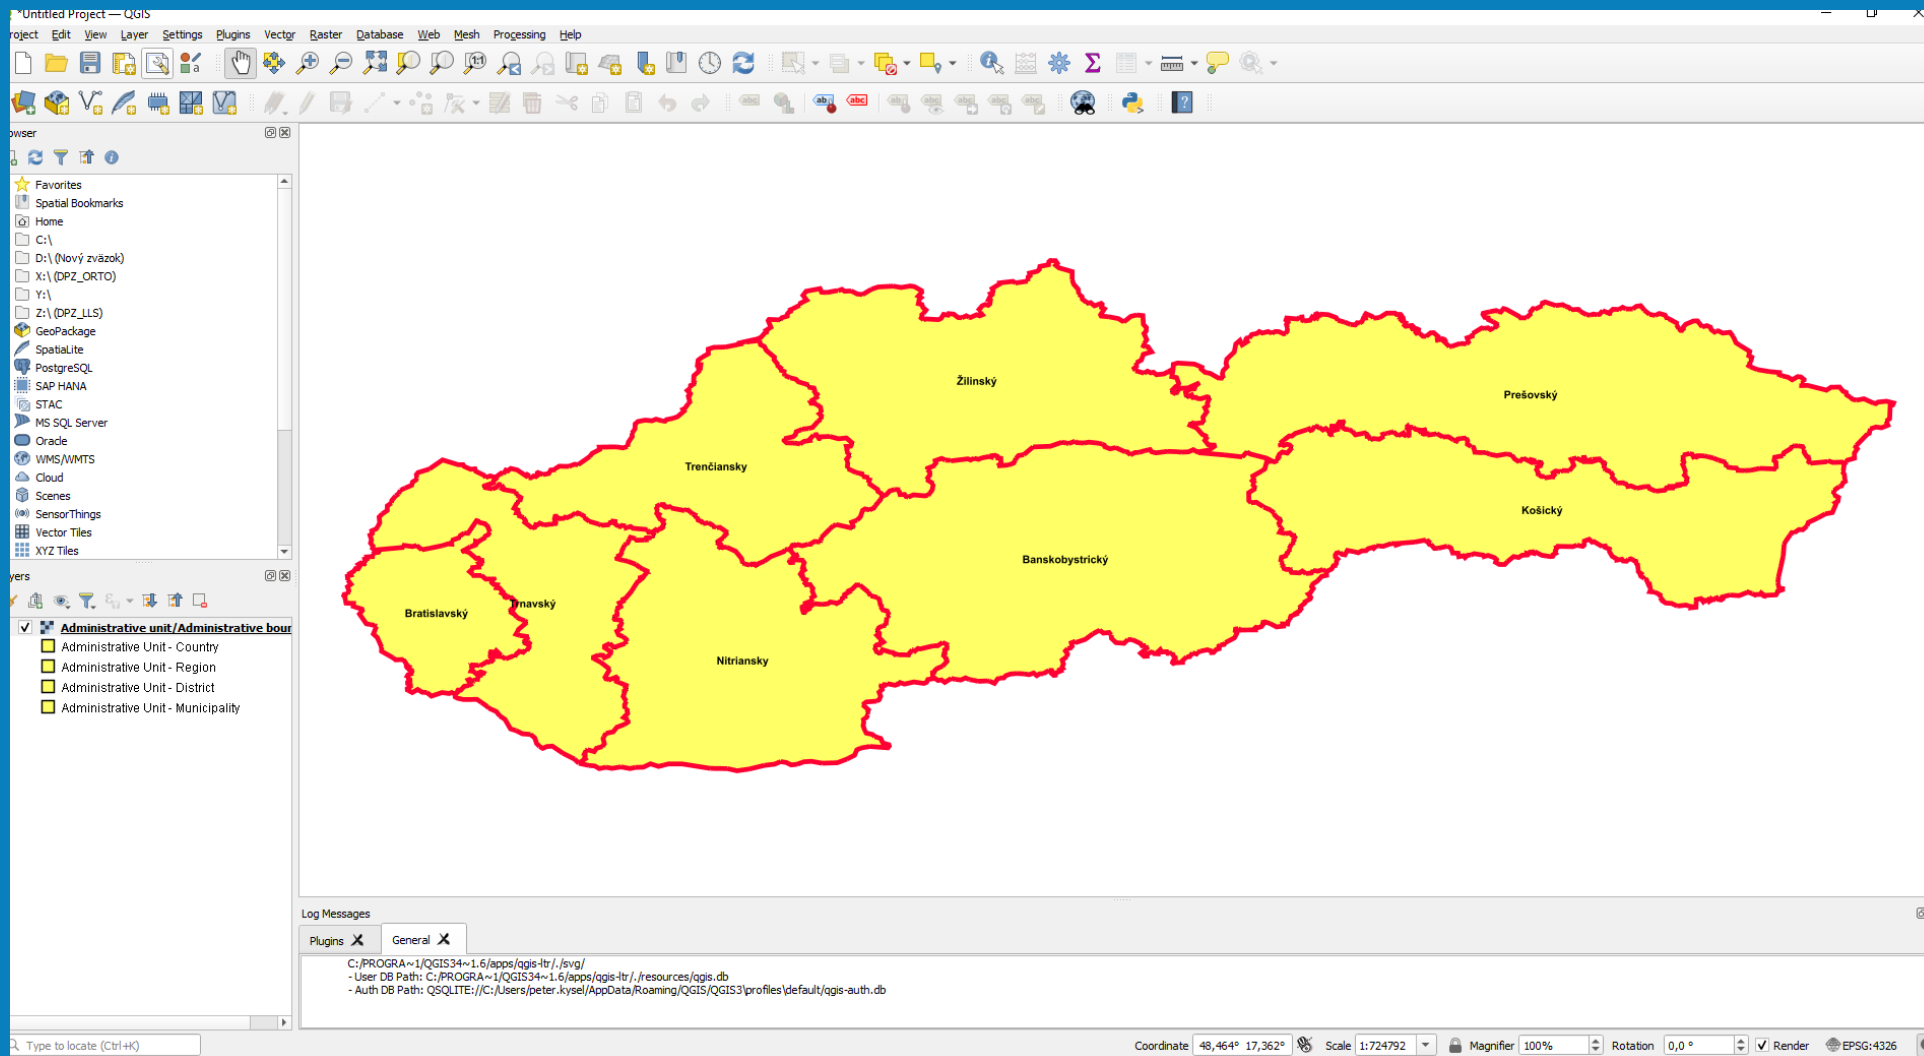

NOVÉ ZOBRAZOVACIE SLUŽBY INSPIRE