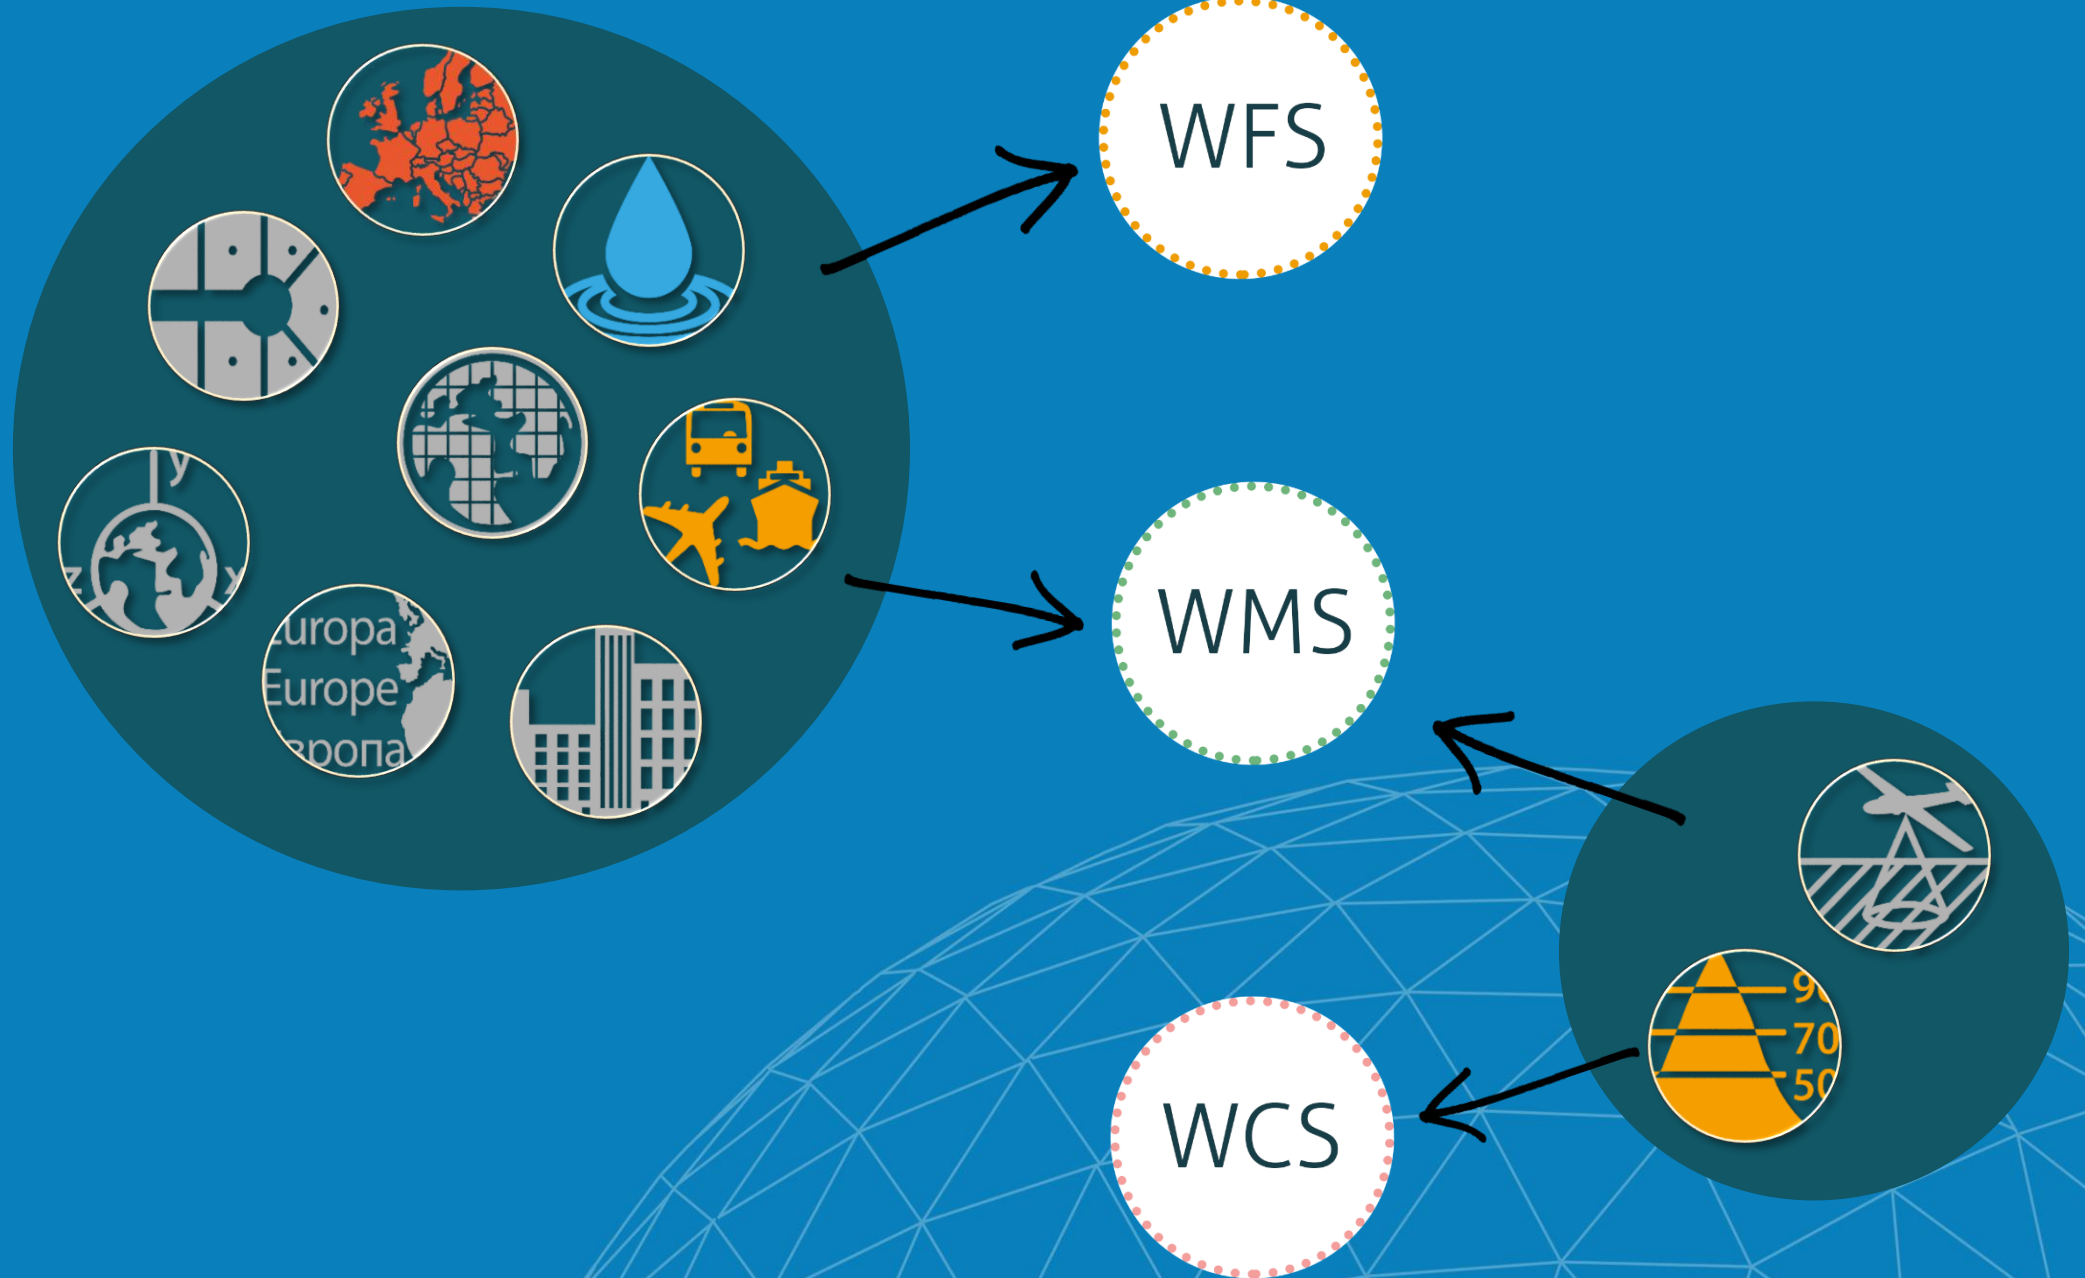

PŮVODNÝ STAV V ROKU 2023